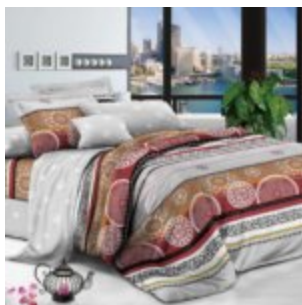

### Каприз

Купить комплекты постельного белья из Поплина оптом ПОПЛИН «ЛЮКС» 100% ХЛОПОК С КОМПАНЬОНОМ Поплин — Постельное белье из поплина отличается красотой и качеством и состоит из 100% хлопка, плотность 130 гр. Поплин является тканью полотняного плетения с мелким поперечным рубчиком, который образуется в результате сочетания тонких нитей основы и более толстых в утке. Структура ткани это переплетение плотных хлопчатобумажных волокон с более тонкими нитями. Такой способ плетения придает ткани повышенную мягкость. Поплиновое бельё способно выдержать многочисленные стирки. Ткань обладает хорошими гигроскопичными характеристиками, пропускает воздух. Поплиновое постельное бельё не требует какого-либо особого ухода, не растягивается и прекрасно держит форму. 1,5 сп. простыня 160x220 — 1 шт. пододеяльник 145x215 — 1 шт. наволочка 70x70 — 2 шт. 2 сп. с европростыней простыня 220x240- 1 шт. пододеяльник 175x215 — 1 шт. наволочка 70x70 — 2 шт. евро простыня 220x240 -1 шт. пододеяльник 200x220- 1 шт. наволочка 70x70 — 2 шт.